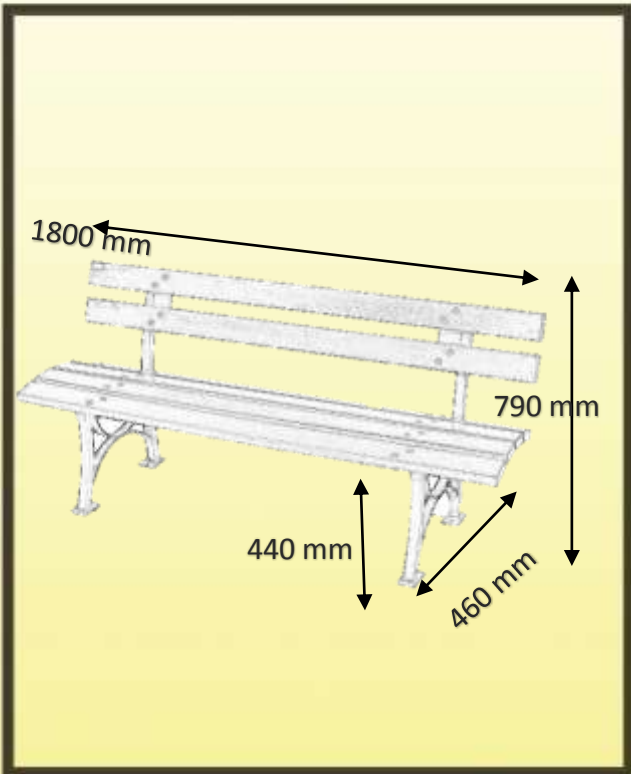

Banc Doûniã

Réf : 012770
à 012776
 Fabrication Française

Version résineux « acajou doré », longueur 1800 mm : RAD

Description

Banc fluide, stylé assise convexe

MATERIAUX

**Pieds en tubes profilés RAL gris « canon de fusil », lames bois.
- longueur 1800 mm, section 34 x 95 en résineux et 36 x 95 en exotique**

FIXATION

A sceller, scellement par boulon queue de carpe fourni  X 2

MODELES

RNT  version résineux naturel	RAD  version résineux + lasure acajou doré	EN  version exotique naturel	EAD  version exotique + lasure acajou doré
---	--	--	---